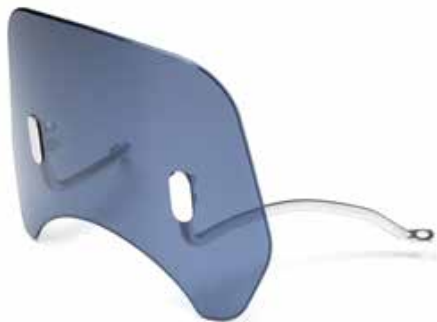

ACCESSORIES

D'ELIGHT

12.02.2016

XC115S CONSOLE BAG DELIGHT

Part Number	Price
YME-CBDEL-00-00	CHF 54.–

XC115S BRACKET HOOK - DELIGHT

Part Number	Price
1WC-F8257-Q3-SI	CHF 29.–

XC115S SHORT SCREEN - DELIGHT

Part Number	Price
1WC-SF838-Q2-BL	CHF 65.–

XC115S LEG SHIELD BUMPER

Part Number	Price
1WC-SF831-Q1-CR	CHF 65.–

XC115S SIDE COVER BUMPER

Part Number	Price
1WC-SF171-Q1-CR	CHF 65.-

**XC115S FRONT FLASHER COVER**

Part Number	Price
1WC-SH33F-Q2-CR	CHF 24.-

**XC115S REAR FLASHER COVER**

Part Number	Price
1WC-SH33R-Q2-CR	CHF 24.-

**XC115S SIDE BODY SET - DELIGHT**

Part Number	Price
1WC-SF17S-Q2-CR	CHF 45.-

XC115S SIDE STAND CHROME

Part Number	Price
2EP-F7311-Q1-CR	CHF 27.-

XC115S MAIN STAND CHROME

Part Number	Price
52B-F7111-Q1-CR	CHF 45.-

XC115S GRIP END SET - DELIGHT

Part Number	Price
1WC-F6246-Q3-CR	CHF 19.-

XC115S OIL PLUG CHROME