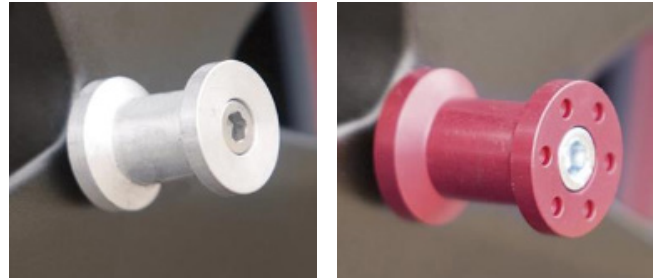

SPOOLS RACING

| | | |
|-----------------|------|----------|
| YMD-20025-10-00 | BLUE | CHF 52.- |
| YMD-20025-20-00 | RED | CHF 52.- |
| YMD-20025-30-00 | GOLD | CHF 52.- |

Billet aluminium rear stand hooks.